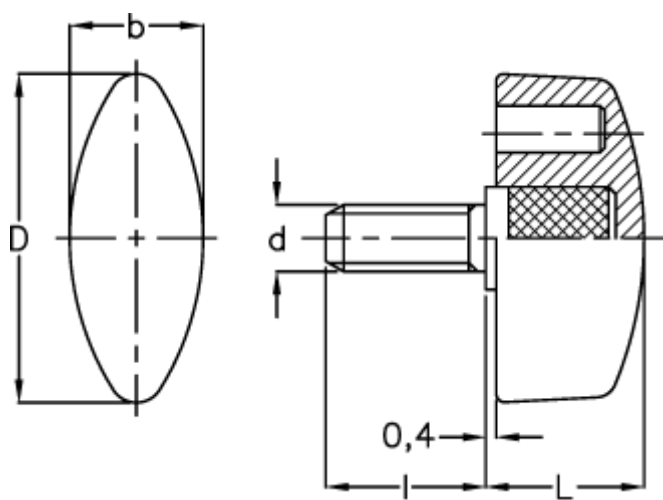

Varenummer: 2302008474
Beskrivelse: E+G Vingskrue
CT.476/40 p-M10x30

Mål

b = 15.5
d = 40
d 6g = M10
l = 30
L = 17